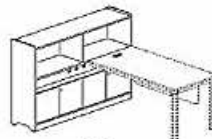

4D0920G

MOBILE DESK

MDK1575
W1500×D750×H750
MDK1680
W1600×D800×H750
MDK1890
W1800×D900×H750

PARTITION COMBINATION CABINET

PCA (one person)
W1800×D450×H1200
PCB (two persons)
W1800×D450×H1200

PCA

PCB

COFFEE TABLE

CT06
W800×D600×H450
CT1260
W1200×D600×H450

MEETING TABLE

MT9
W900×D900×H750
MT12
W1200×D1200×H750

PARTITION COMBINATION CABINET

PCTS (one person)
W1800×D450×H1800

PRINTER CABINET

PC45
W450×D450×H750

FIX PEDESTAL