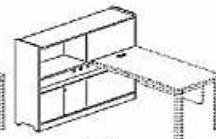

4D0920G

MOBILE DESK

MDK1575
W1500×D750×H750
MDK1680
W1600×D800×H750
MDK1890
W1800×D900×H750

PARTITION COMBINATION CABINET

PCA (one person)
W1800×D450×H1200
PCB (two persons)
W1800×D450×H1200

PCA

PCB

COFFEE TABLE

CT06
W800×D600×H450
CT1260
W1200×D600×H450

MEETING TABLE

MT9
W900×D900×H750
MT12
W1200×D1200×H750

PARTITION COMBINATION CABINET

PCTS (one person)
W1800×D450×H1800

PRINTER CABINET

PC45
W450×D450×H750

FIX PEDESTAL