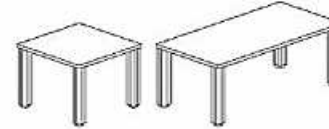

4D0920G

MOBILE DESK

MDK1575
W1500×D750×H750
MDK1680
W1600×D800×H750
MDK1890
W1800×D900×H750

PARTITION COMBINATION CABINET

PCA (one person)
W1800×D450×H1200
PCB (two persons)
W1800×D450×H1200

PCA

PCB

COFFEE TABLE

CT06
W800×D600×H450
CT1260
W1200×D600×H450

MEETING TABLE

MT9
W900×D900×H750
MT12
W1200×D1200×H750

PARTITION COMBINATION CABINET

PCTS (one person)
W1800×D450×H1800

PRINTER CABINET

PC45
W450×D450×H750

FIX PEDESTAL